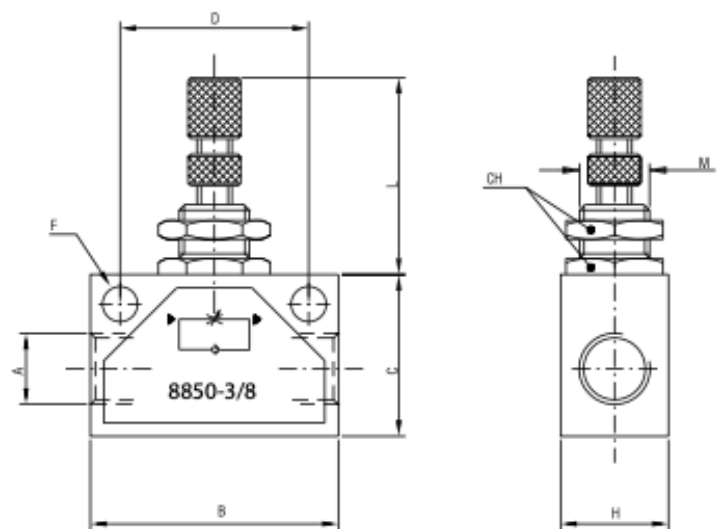

## REGOLATORI DI FLUSSO UNIDIREZIONALI

UNI-DIRECTIONAL FLOW REGULATOR  
DURCHFLOSSREGLER MIT RÜCKSCHLAG  
RÉGLEUR DE DÉBIT EN LIGNE, UNI-DIRECTIONNEL  
REGULADORES DE FLUJO UNIDIRECCIONALES  
REGULADORES DE VAZÃO UNIDIRECIONAL

Code	A	B	C	H	D	F	L	M	CH	Pack.
08850 00 001	M5	25	15	12	18	4.5	20-27	M10x0.75	12	10
08850 00 002	1/8	35	22	18	24.7	4.5	26-36	M12x0.75	15	10
08850 00 003	1/4	46	30	20	35	6.5	26-36	M12x0.75	15	10
08850 00 004	3/8	50	30	25	35	6.5	32-42	M18x1.5	22	10
08850 00 005	1/2	60	40	25	44	6.5	32-44	M18x1.5	22	10